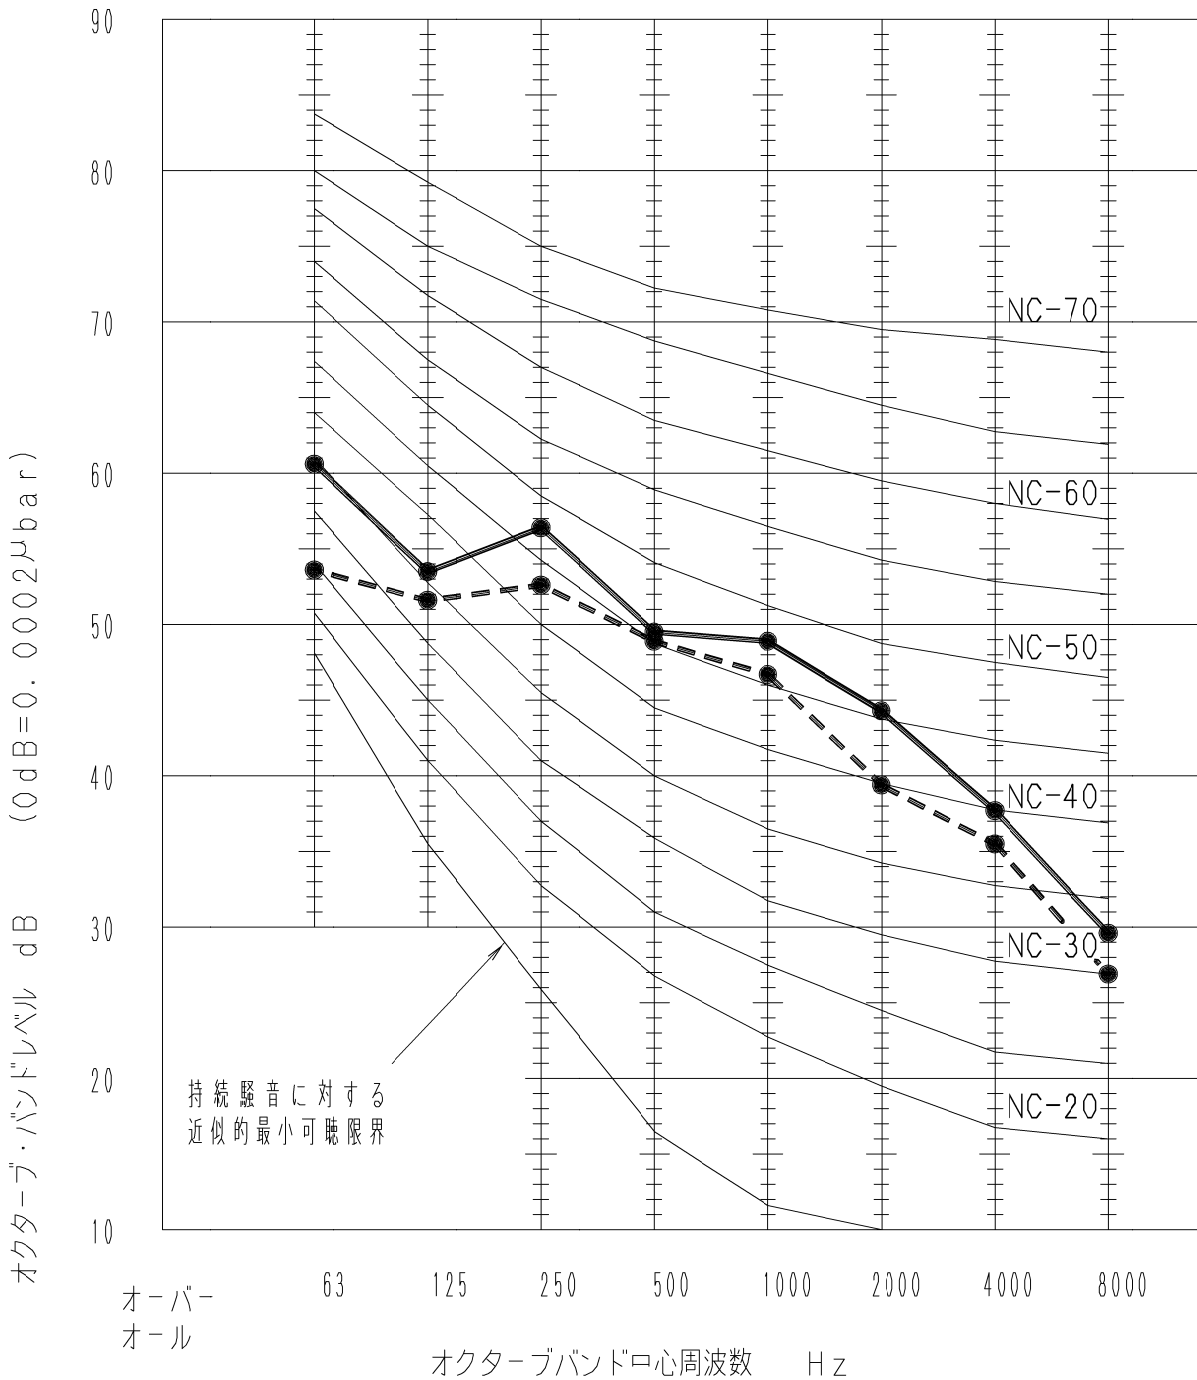

運転音レベル dB(A) (冷, 暖共通)	54.0 (静音51.0)
測定位置	正面1m×高さ1.5m

50Hz・60Hz共通

●——●—— 標準
●- - -●- - - 静音

品番	CU-P112UL4 (E) (J)	運転音特性 標準ビル用マルチ UL4シリーズ
図番	PA18-27-(13)	