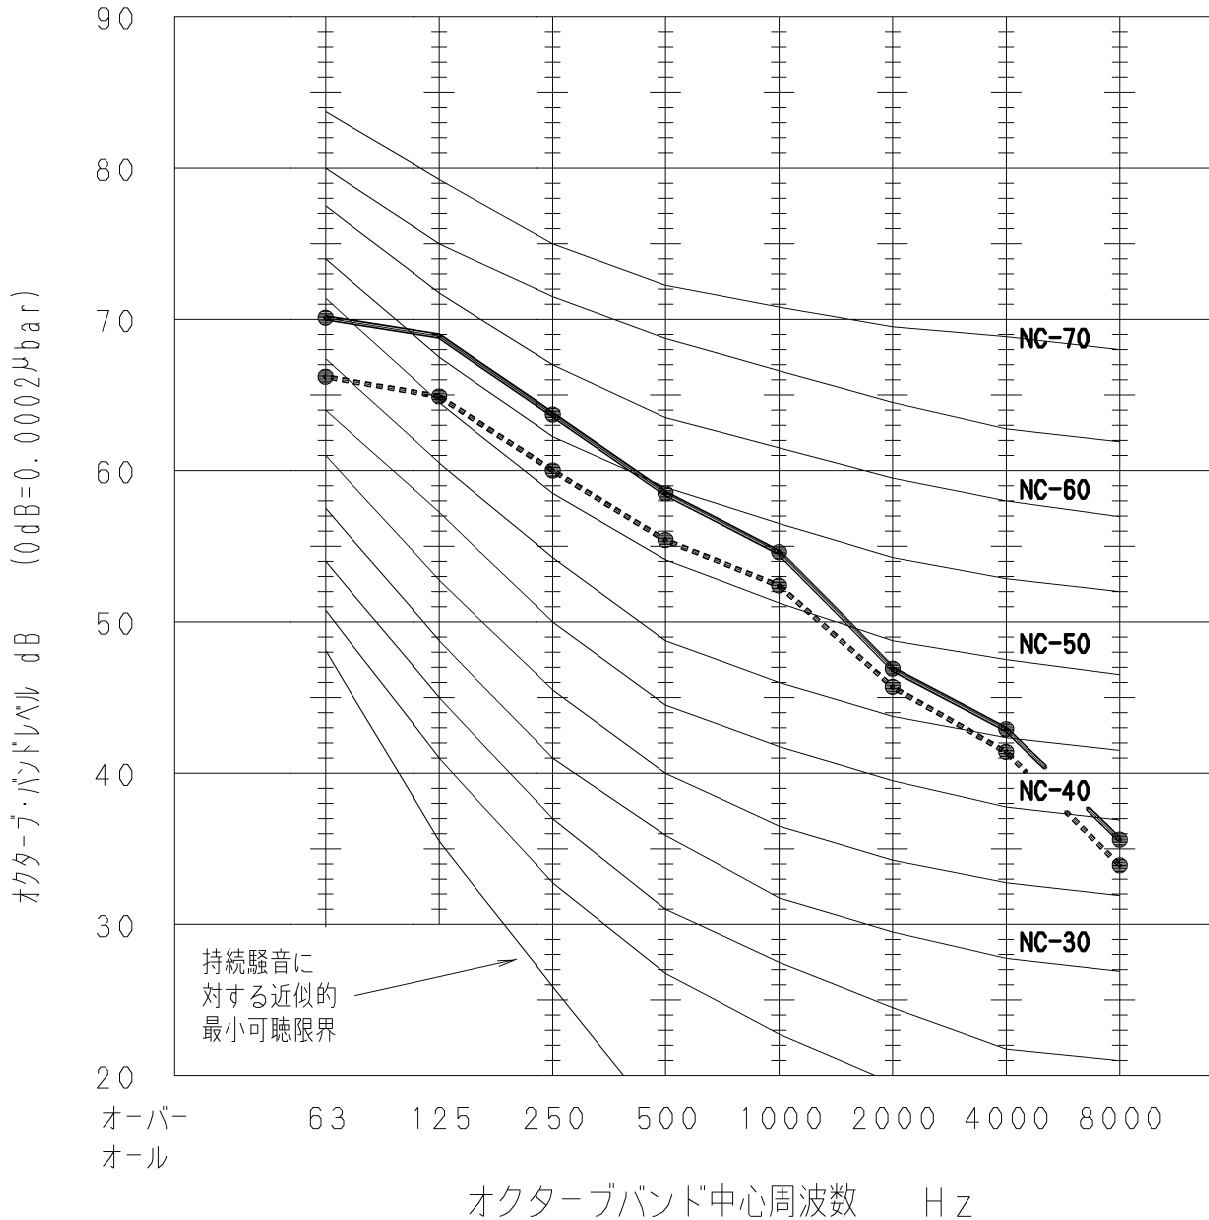

運転音 dB (A)	61.0 (静音 58.0)
測定位置	正面1m×高さ1.5m

50Hz・60Hz共通

—●— 標準
- - -●- - - 静音

品番	CU-P335UXPR5 (J)	運転音特性 ビル用マルチエアコン 新設・既設兼用 ハイグレード UXPR5
図番	PA21-11-(51)	