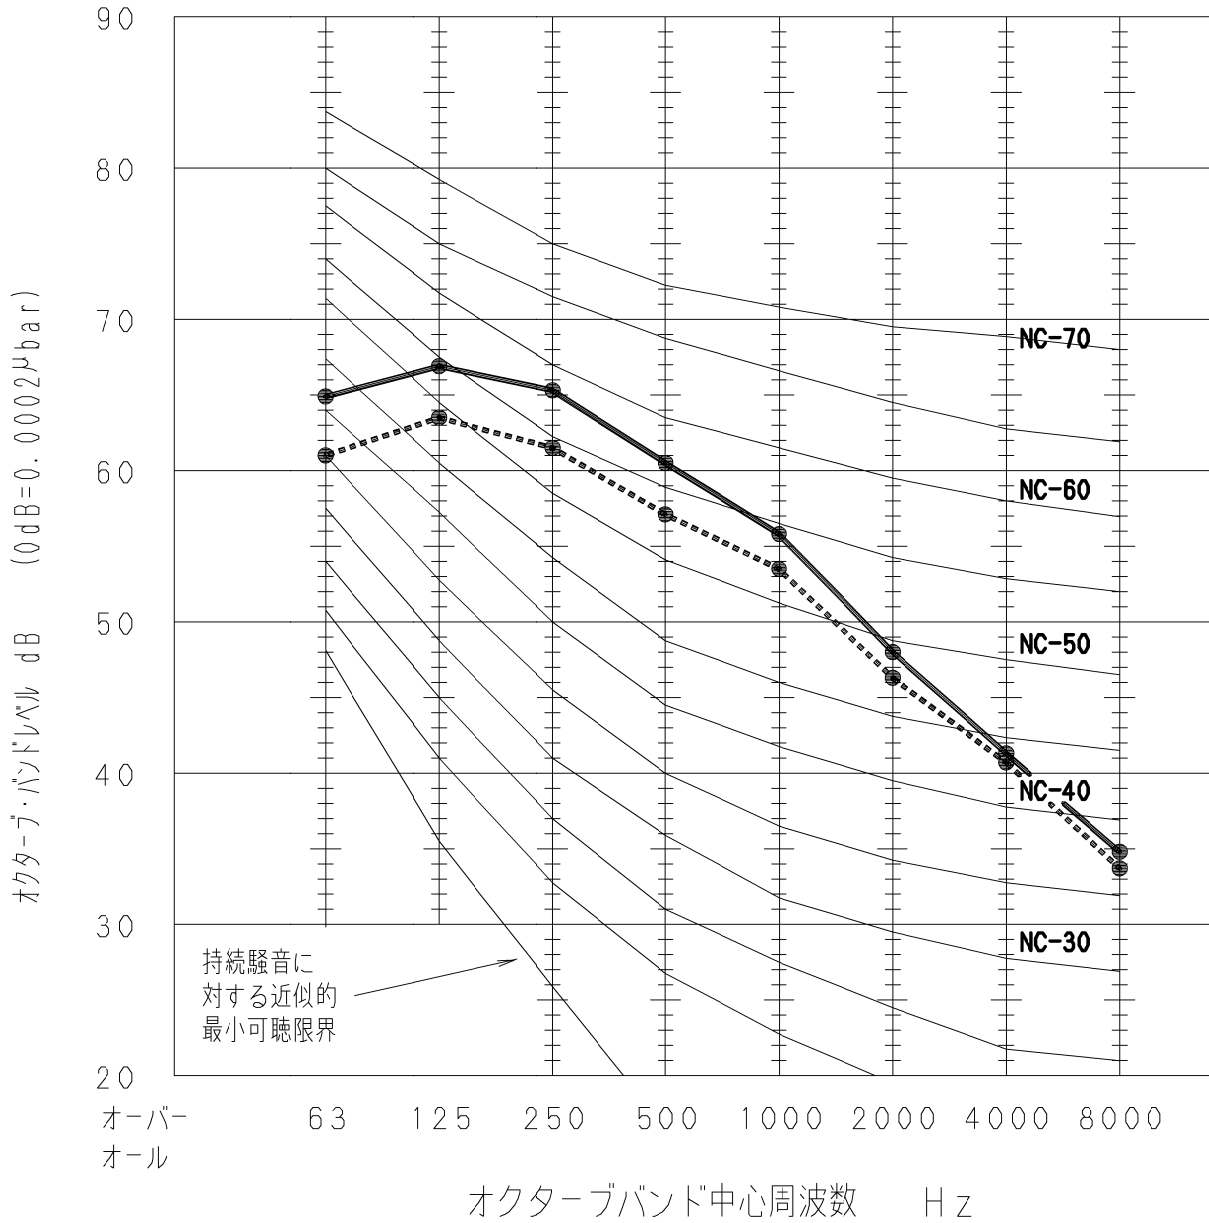

運転音 dB (A)	62.0 (静音 59.0)
測定位置	正面1m×高さ1.5m

50Hz・60Hz共通

—●— 標準
- - -●- - - 静音

品番	PA-P450UXPR5X	運転音特性 ビル用マルチエアコン 新設・既設兼用 ハイグレード U×PR5 (高COP対応)
図番	PA22-75-(16)	