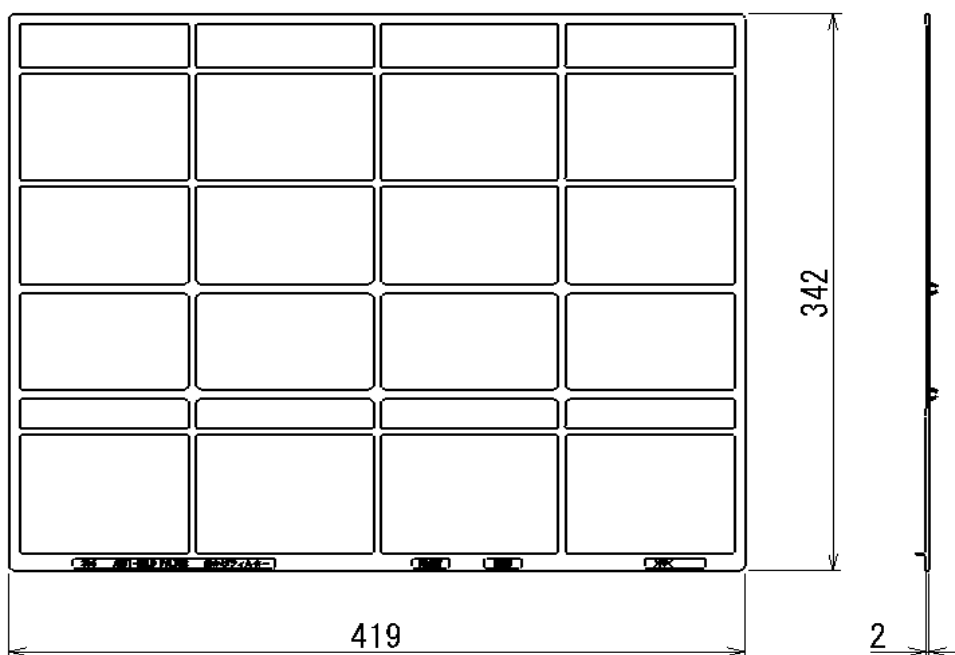

■壁掛形 エアフィルター仕様

名称		エアフィルター				
適用室内ユニット※1		CS-SP**K5				
		40,45形	50形	56形	63,71,80形	112形
初期風量※2	m ³ /min	11	12	14	18	20
フィルター寿命※3	時間	150				
平均効率		JIS重量法 15% (JIS 15種)				
使用濾材		PPハニカム(防カビ仕様)				
フィルター種類	枚	2				

注記

- ※1 エアフィルターは室内機に内蔵されています。
- ※2 初期風量は急風時の数値となります。
- ※3 フィルター寿命はフィルター清掃が必要なめやすの時間となります。
フィルター清掃のめやすはリモコンへのフィルターサインでお知らせします。

<外形寸法図>

フィルター 外形寸法	幅	mm	419
	奥行	mm	342
	厚み	mm	2

※フィルターをフラットにした状態での寸法になります。