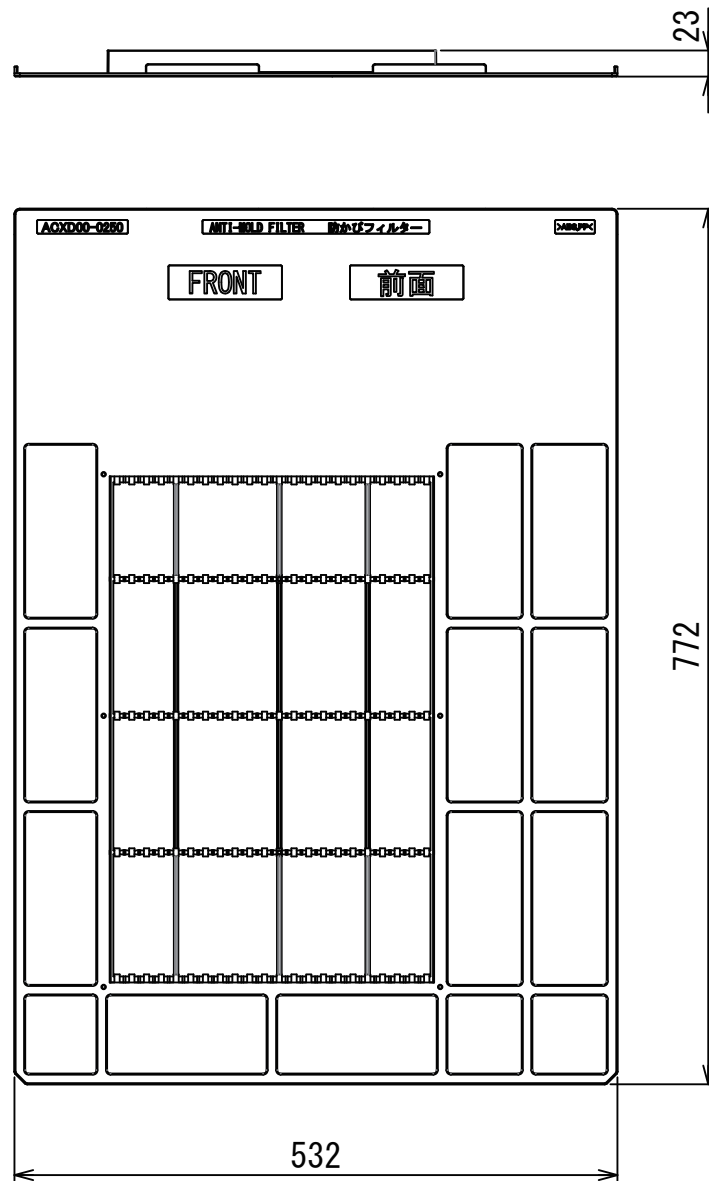

■床置形 ロングライフフィルター仕様

名称		ロングライフフィルター							
適用室内ユニット		CS-P**B7B							
		50形	56形	63形	71形	80形	112形	140形	160形
初期風量※2	m ³ /min	20.0	20.0	20.0	20.0	21.0	26.0	26.0	28.0
フィルター寿命※3	時間	2,500							
平均効率	重量法 20% (JIS 15種)								
使用濾材	PP、PETハニカム (防カビ仕様)								

注記

- ※1 ロングライフフィルターは製品内部に標準装備されています。
- ※2 初期風量は急風時の数値となります。
- ※3 フィルター寿命はフィルター清掃が必要なめやすの時間となります。
フィルター清掃のめやすはリモコンへのフィルターサインでお知らせします。

<外形寸法図>

フィルター 外形寸法	幅	mm	532
	奥行	mm	772
	厚み	mm	23