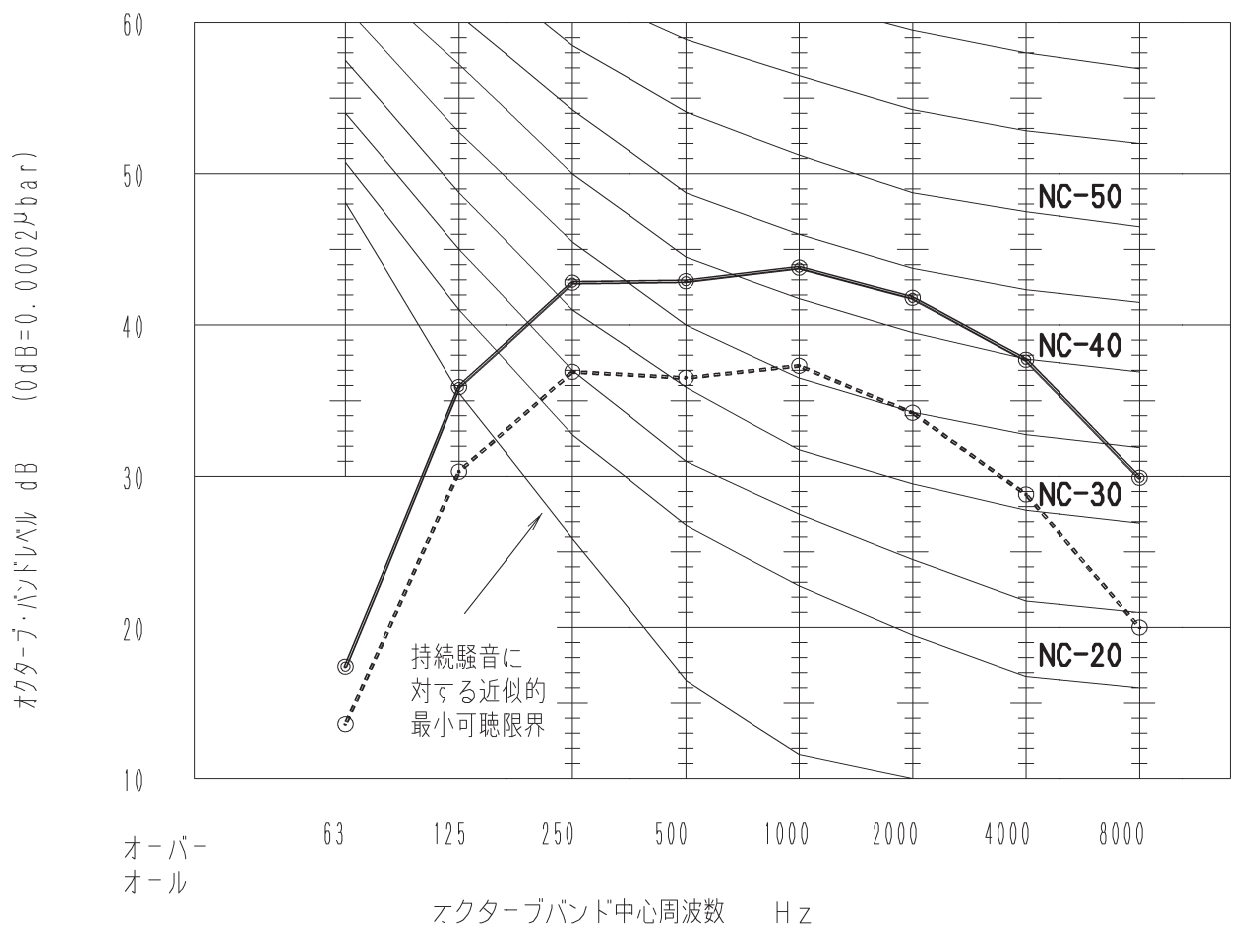

| | |
|------------------------|---------------|
| 運転音レベル dB (A) 急/強/弱 | 48/44/41 |
| 測定位置 | ユニット正面1m、下方1m |

50Hz・60Hz 共通

—●— 急
- - -●- - - 弱

| | | |
|----|----------------------|--------------|
| 品番 | CS-P140B7B | 運転音特性 床置形 |
| 図番 | PAP-24-018-04-1-(07) | |