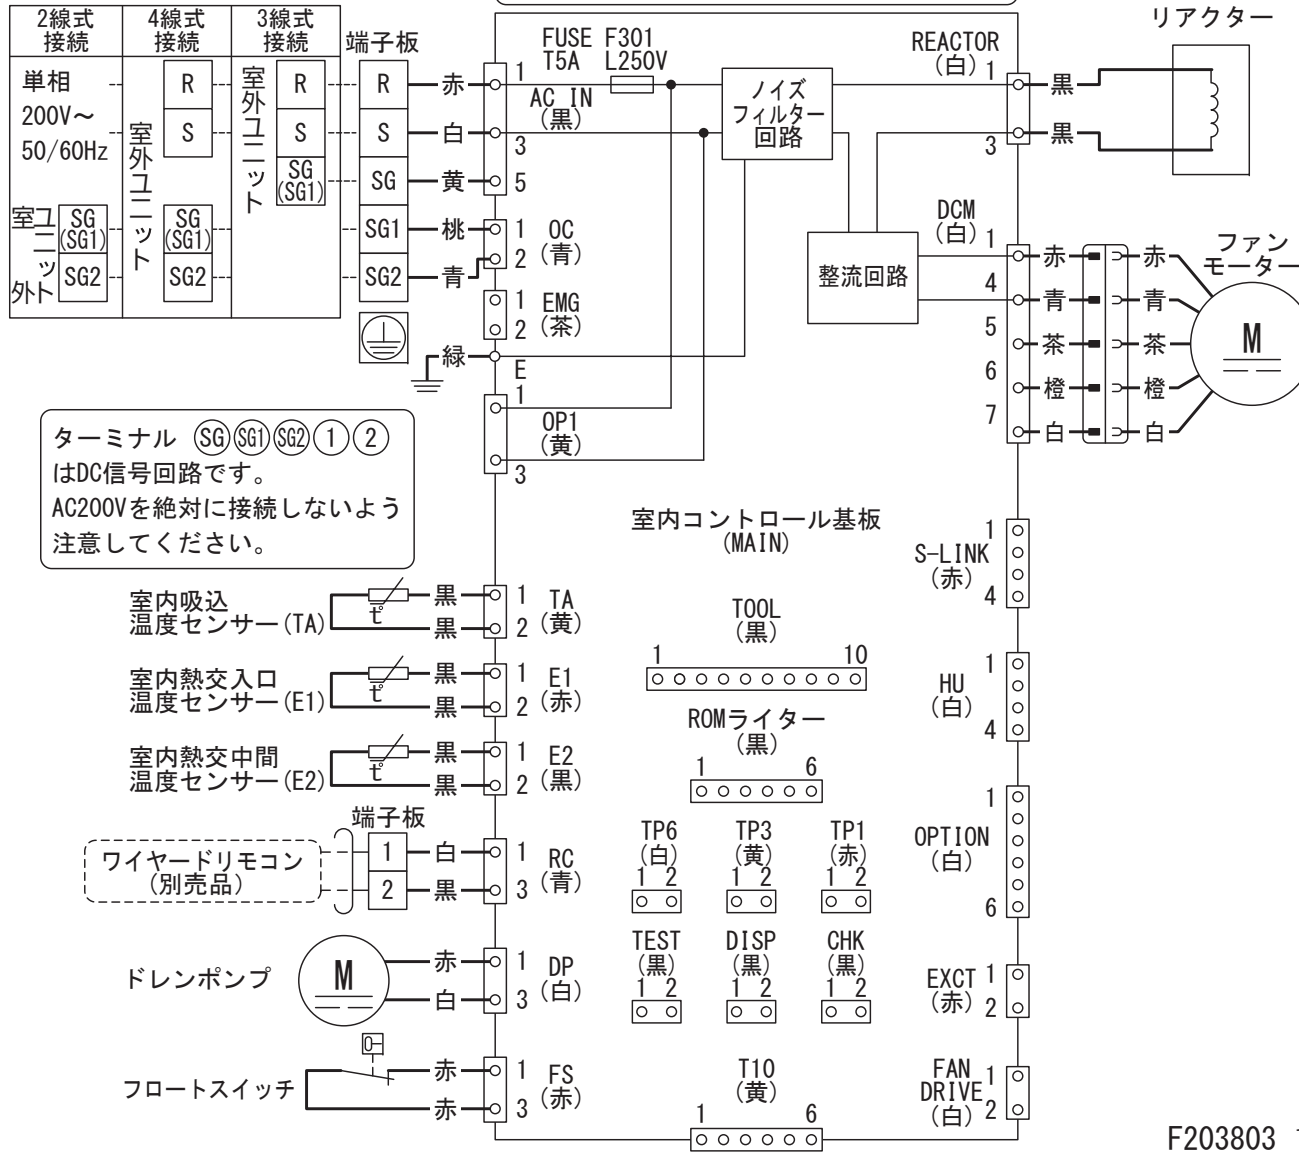

## 電気回路図

F203803 1

品番	GS-P160F7B	電気回路図
図番	PAP-24-013-03-(08)	天井ビルトインカセット形