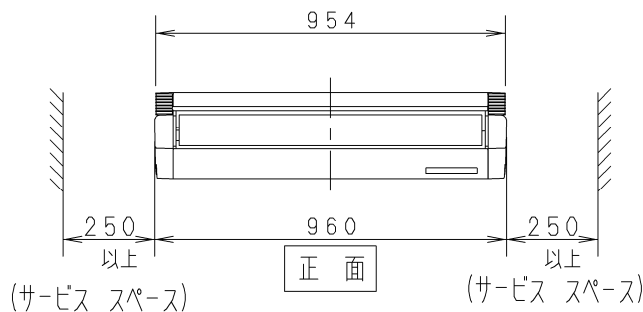

①	ドレン口 VP20 (内径φ26、ホース付属)
②	ドレン左配管用
③	冷媒配管 (液管) φ6.35フレア
④	冷媒配管 (ガス管) φ12.7フレア
⑤	後配管取出口
⑥	壁面配管穴 (φ100穴)
⑦	上配管取出口
⑧	右配管取出口 (ロックアウト穴)
⑨	ドレン左配管取出口 (ロックアウト穴)
⑩	ドレン左配管背面取出口 (ロックアウト穴)
⑪	電源取入口
⑫	リモコン線取入口
⑬	ワイヤレスリモコン受信部取付部
⑭	丸合フランジ《外気取り入れ用》(別売) 取付部 φ100

《フィルター寸法》
(421×250×16) *2個

ユニット背面穴位置 (正面より図示)

壁面配管穴位置
(正面より図示)

● 水平もしくは、ドレン配管側および背面を下げる。

品番	CS-P56T7B	外形寸法図 天井吊形
図番	PAP-24-016-02-(04)	