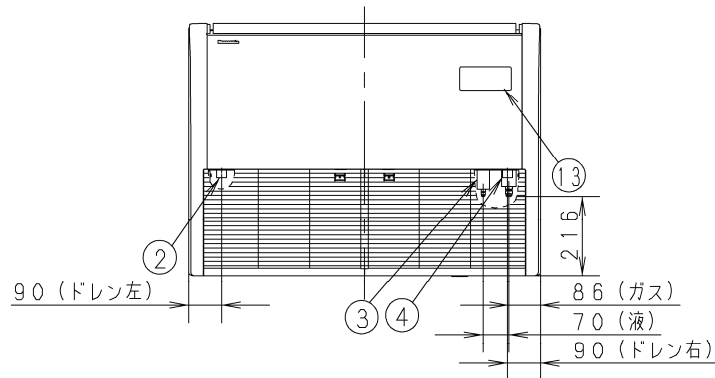

①	ドレン口 VP20 (内径φ26、ホース付属)
②	ドレン左配管用
③	冷媒配管 (液管) φ6.35フレア
④	冷媒配管 (ガス管) φ12.7フレア
⑤	後配管取出口
⑥	壁面配管穴 (φ100穴)
⑦	上配管取出口
⑧	右配管取出口 (ロックアウト穴)
⑨	ドレン左配管取出口 (ロックアウト穴)
⑩	ドレン左配管背面取出口 (ロックアウト穴)
⑪	電源取入口
⑫	リモコン線取入口
⑬	ワイヤレスリモコン受信部取付部
⑭	丸合フランジ《外気取り入れ用》(別売) 取付部 φ100

《フィルター寸法》
(421×250×16) *2個

ユニット背面穴位置 (正面より図示)

壁面配管穴位置
(正面より図示)

● 水平もしくは、ドレン配管側および背面を下げる。

品番	CS-P56T7B	外形寸法図 天井吊形
図番	PAP-24-016-02-(04)	