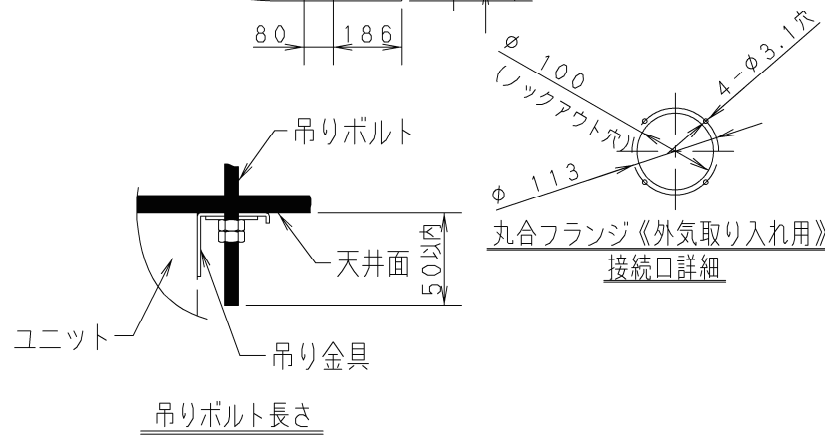

①	ドレン口 VP20 (内径φ26、ホース付属)
②	ドレン左配管用
③	冷媒配管 (液管) φ6.35フレア
④	冷媒配管 (ガス管) φ12.7フレア
⑤	後配管取出口
⑥	壁面配管穴 (φ100穴)
⑦	上配管取出口
⑧	右配管取出口 (ロックアウト穴)
⑨	ドレン左配管取出口 (ロックアウト穴)
⑩	ドレン左配管背面取出口 (ロックアウト穴)
⑪	電源取入口
⑫	リモコン線取入口
⑬	ワイヤレスリモコン受信部取付部
⑭	丸合フランジ《外気取り入れ用》(別売) 取付部 φ100

《フィルター寸法》
(421×250×16) *2個

ユニット背面穴位置 (正面より図示)

壁面配管穴位置
(正面より図示)

● 水平もしくは、ドレン配管側および背面を下げる。

品番	CS-P56T7B	外形寸法図 天井吊形
図番	PAP-24-016-02-(04)	