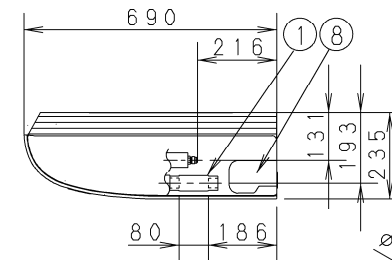

《フィルター寸法》
(421×250×16) *2個

ユニット背面穴位置 (正面より図示)

壁面配管穴位置
(正面より図示)

● 水平もしくは、ドレン配管側および背面を下げる。

品番	CS-P56T7B	外形寸法図 天井吊形
図番	PAP-24-016-02-(04)	