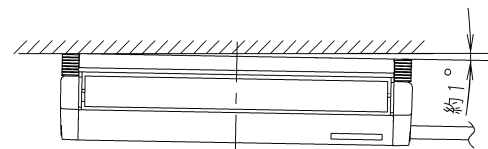

①	ドレン口 VP20 (内径φ26、ホース付属)
②	ドレン左配管用
③	冷媒配管 (液管) φ6.35フレア
④	冷媒配管 (ガス管) φ12.7フレア
⑤	後配管取出口
⑥	壁面配管穴 (φ100穴)
⑦	上配管取出口
⑧	右配管取出口 (ロックアウト穴)
⑨	ドレン左配管取出口 (ロックアウト穴)
⑩	ドレン左配管背面取出口 (ロックアウト穴)
⑪	電源取入口
⑫	リモコン線取入口
⑬	ワイヤレスリモコン受信部取付部
⑭	丸合フランジ《外気取り入れ用》(別売) 取付部 φ100

《フィルター寸法》
(421×250×16) *2個

ユニット背面穴位置 (正面より図示)

壁面配管穴位置
(正面より図示)

● 水平もしくは、ドレン配管側および背面を下げる。

品番	CS-P56T7B	外形寸法図 天井吊形
図番	PAP-24-016-02-(04)	