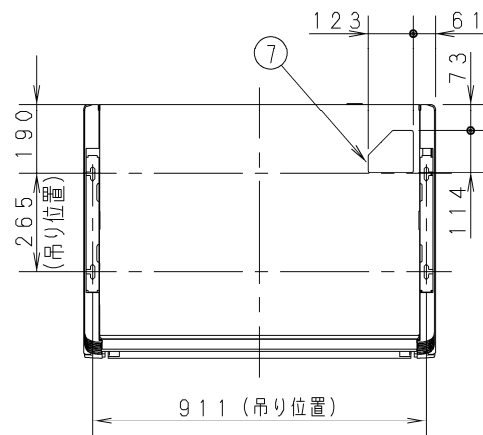

①	ドレン口 VP20 (内径φ26、ホース付属)
②	ドレン左配管用
③	冷媒配管 (液管) φ6.35フレア
④	冷媒配管 (ガス管) φ12.7フレア
⑤	後配管取出口
⑥	壁面配管穴 (φ100穴)
⑦	上配管取出口
⑧	右配管取出口 (ロックアウト穴)
⑨	ドレン左配管取出口 (ロックアウト穴)
⑩	ドレン左配管背面取出口 (ロックアウト穴)
⑪	電源取入口
⑫	リモコン線取入口
⑬	ワイヤレスリモコン受信部取付部
⑭	丸合フランジ《外気取り入れ用》(別売) 取付部 φ100

《フィルター寸法》
(421×250×16) *2個

ユニット背面穴位置 (正面より図示)

壁面配管穴位置
(正面より図示)

● 水平もしくは、ドレン配管側および背面を下げる。

品番	CS-P56T7B	外形寸法図 天井吊形
図番	PAP-24-016-02-(04)	