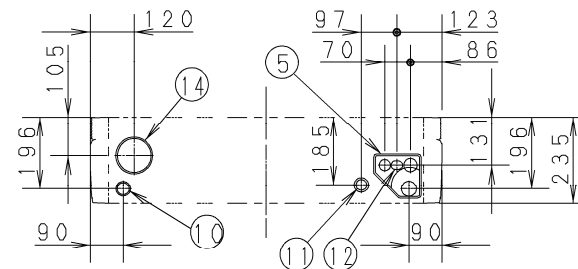

①	ドレン口 VP20 (内径φ26、ホース付属)
②	ドレン左配管用
③	冷媒配管 (液管) φ6.35フレア
④	冷媒配管 (ガス管) φ12.7フレア
⑤	後配管取出口
⑥	壁面配管穴 (φ100穴)
⑦	上配管取出口
⑧	右配管取出口 (ロックアウト穴)
⑨	ドレン左配管取出口 (ロックアウト穴)
⑩	ドレン左配管背面取出口 (ロックアウト穴)
⑪	電源取入口
⑫	リモコン線取入口
⑬	ワイヤレスリモコン受信部取付部
⑭	丸合フランジ《外気取り入れ用》(別売) 取付部 φ100

《フィルター寸法》
(421×250×16) *2個

ユニット背面穴位置 (正面より図示)

壁面配管穴位置
(正面より図示)

● 水平もしくは、ドレン配管側および背面を下げる。

品番	CS-P56T7B	外形寸法図 天井吊形
図番	PAP-24-016-02-(04)	