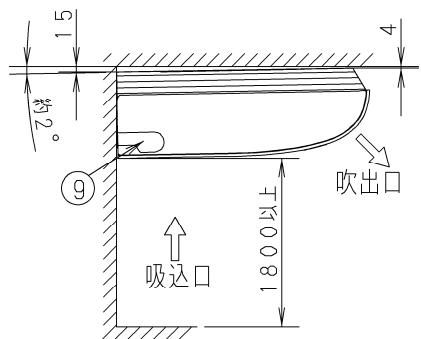

①	ドレン口 VP20 (内径φ26、ホース付属)
②	ドレン左配管用
③	冷媒配管 (液管) φ6.35フレア
④	冷媒配管 (ガス管) φ12.7フレア
⑤	後配管取出口
⑥	壁面配管穴 (φ100穴)
⑦	上配管取出口
⑧	右配管取出口 (ロックアウト穴)
⑨	ドレン左配管取出口 (ロックアウト穴)
⑩	ドレン左配管背面取出口 (ロックアウト穴)
⑪	電源取入口
⑫	リモコン線取入口
⑬	ワイヤレスリモコン受信部取付部
⑭	丸合フランジ《外気取り入れ用》(別売) 取付部 φ100

《フィルター寸法》
(421×250×16) *2個

ユニット背面穴位置 (正面より図示)

壁面配管穴位置
(正面より図示)

● 水平もしくは、ドレン配管側および背面を下げる。

品番	CS-P56T7B	外形寸法図 天井吊形
図番	PAP-24-016-02-(04)	