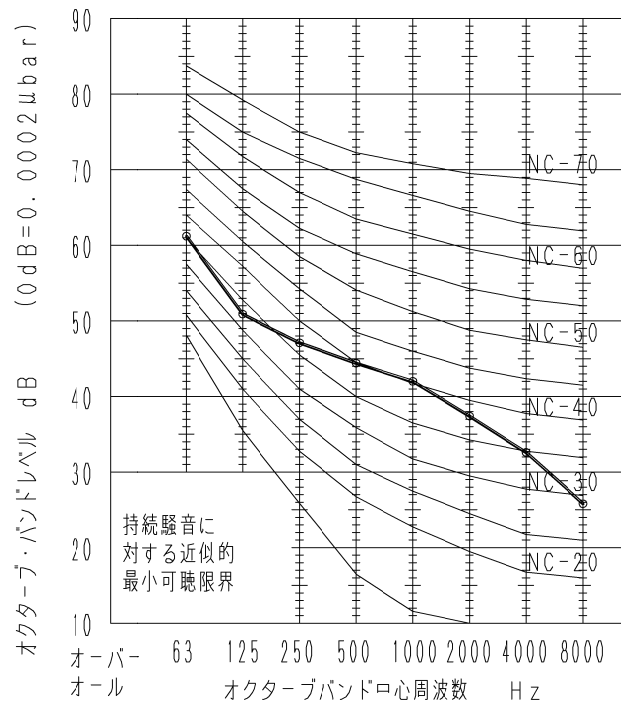

冷房運転 (50Hz・60Hz共通)	
運転音 dB(A)	46
測定位置	正面1m×高さ1.5m

—○— 標準

暖房運転 (50Hz・60Hz共通)	
運転音 dB(A)	47
測定位置	正面1m×高さ1.5m

—○— 標準

品番	CU-P56H7SB(J)	運転音特性 XEPHY Eco (高効率タイプ)
図番	PAP-24-006-04-(15)	