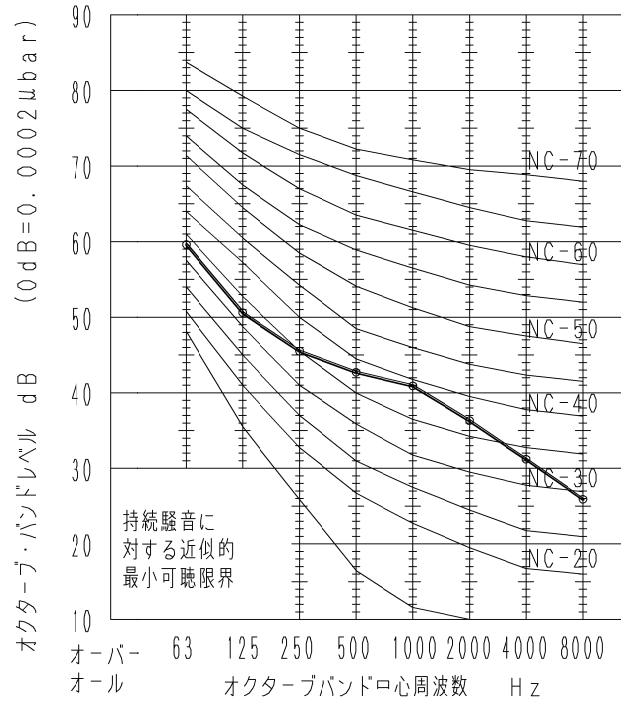

冷房運転 (50Hz・60Hz共通)	
運転音 dB(A)	46
測定位置	正面1m×高さ1.5m

—○— 標準

暖房運転 (50Hz・60Hz共通)	
運転音 dB(A)	47
測定位置	正面1m×高さ1.5m

—○— 標準

品番	CU-P56H7SB(J)	運転音特性 XEPHY Eco (高効率タイプ)
図番	PAP-24-006-04-(15)	