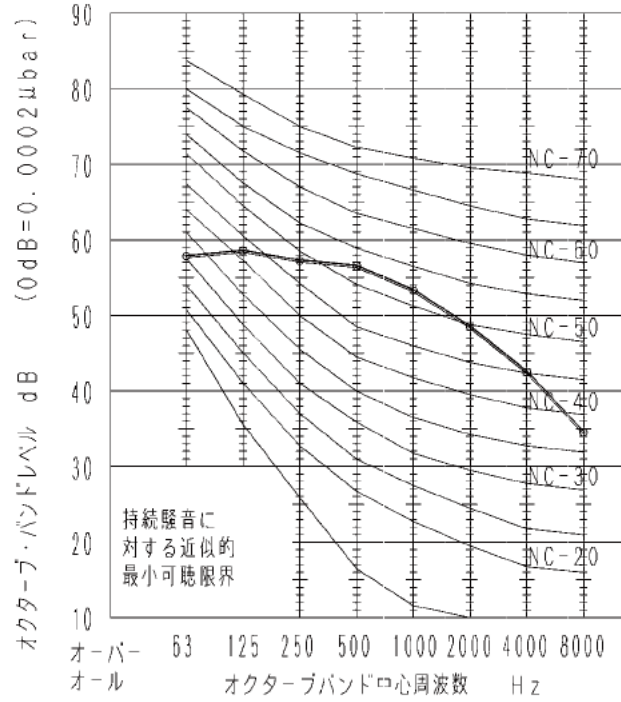

冷房運転 (50Hz・60Hz共通)	
運転音 dB(A)	58
測定位置	正面1m X高さ1.5m

—○— 標準

暖房運転 (50Hz・60Hz共通)	
運転音 dB(A)	59
測定位置	正面1m X高さ1.5m

—○— 標準

品番		運転音特性 XEPHY Eco (高効率タイプ)
図番	PA22-02-(53)-09	