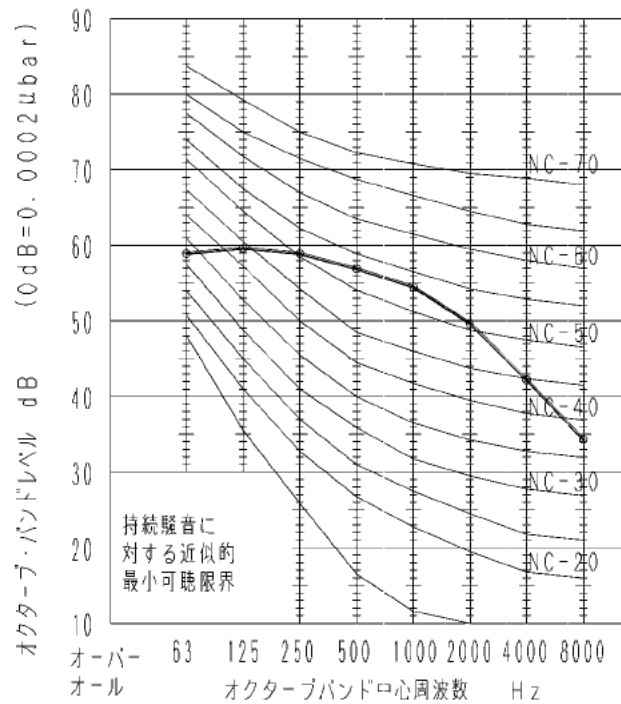

冷房運転 (50Hz・60Hz共通)	
運転音 dB(A)	58
測定位置	正面1m X高さ1.5m

—○— 標準

暖房運転 (50Hz・60Hz共通)	
運転音 dB(A)	59
測定位置	正面1m X高さ1.5m

—○— 標準

品番		運転音特性 XEPHY Eco (高効率タイプ)
図番	PA22-02-(53)-09	