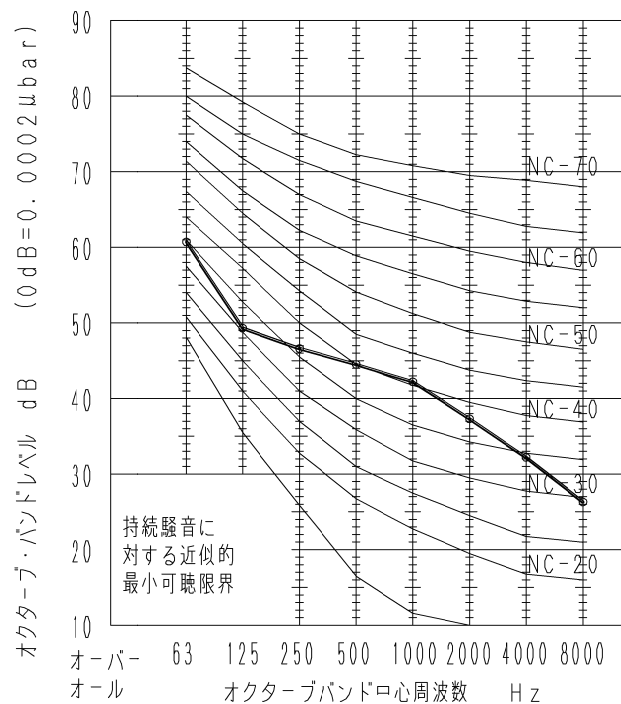

冷房運転 (50Hz・60Hz共通)	
運転音 dB(A)	46
測定位置	正面1m X 高さ1.5m

—○— 標準

暖房運転 (50Hz・60Hz共通)	
運転音 dB(A)	47
測定位置	正面1m X 高さ1.5m

—○— 標準

品番	CU-P50G7B(J)	運転音特性 XEPHY Premium (ハイグレードタイプ)
図番	PAP-24-005-04-(03)	