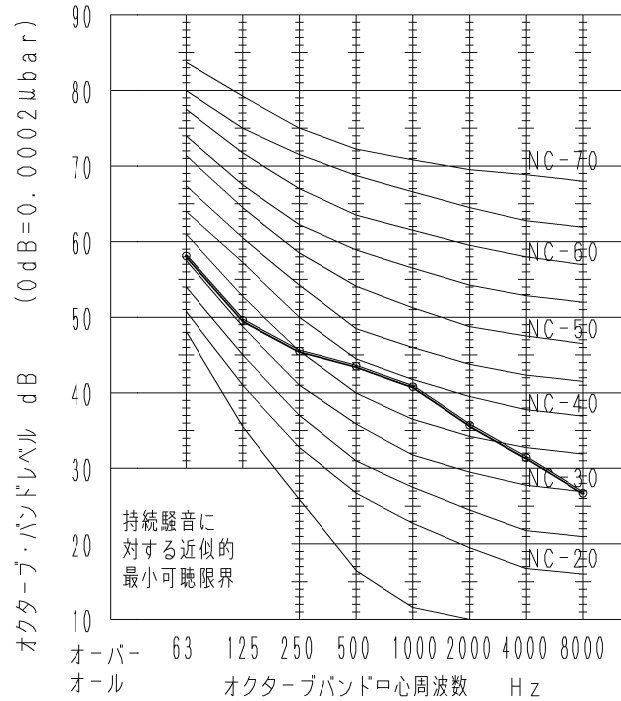

冷房運転 (50Hz・60Hz共通)	
運転音 dB(A)	46
測定位置	正面1m X 高さ1.5m

—○— 標準

暖房運転 (50Hz・60Hz共通)	
運転音 dB(A)	47
測定位置	正面1m X 高さ1.5m

—○— 標準

品番	CU-P50G7B(J)	運転音特性 XEPHY Premium (ハイグレードタイプ)
図番	PAP-24-005-04-(03)	